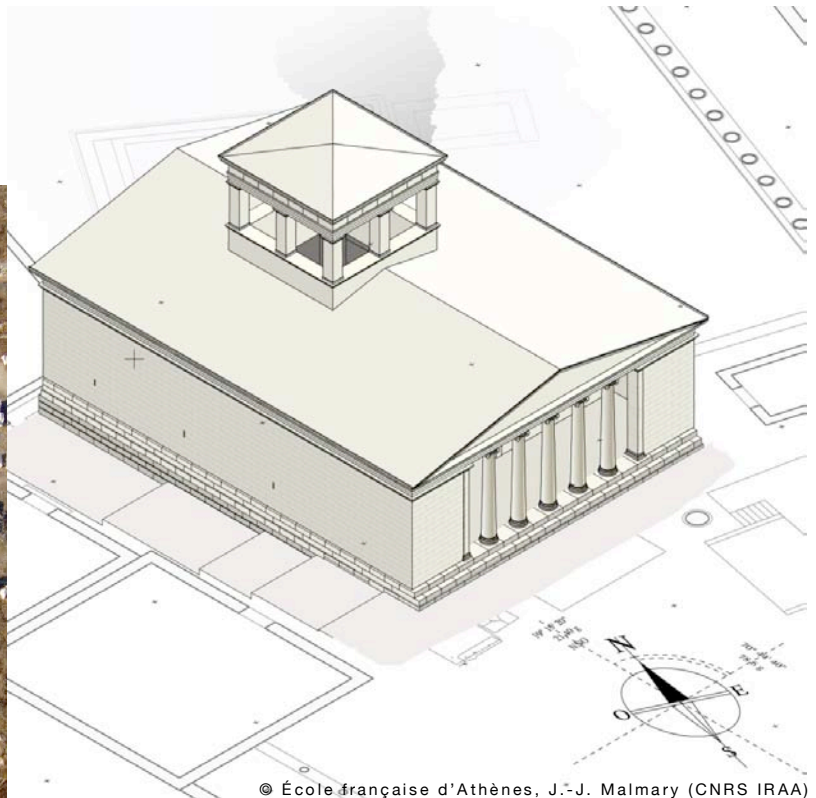

© École française d'Athènes, J.-J. Malmay (CNRS IRAA)

Agnès FEBVEY (université de Lorraine, EA 1132 Hiscant-MA)

mardi 24 novembre 2015 à 18 heures
Campus Lettres et Sciences humaines,
23 boulevard Albert 1er, 54015 NANCY, salle A 104

UNIVERSITÉ
DE LORRAINE

UFR SCIENCES HUMAINES
ET SOCIALES - NANCY